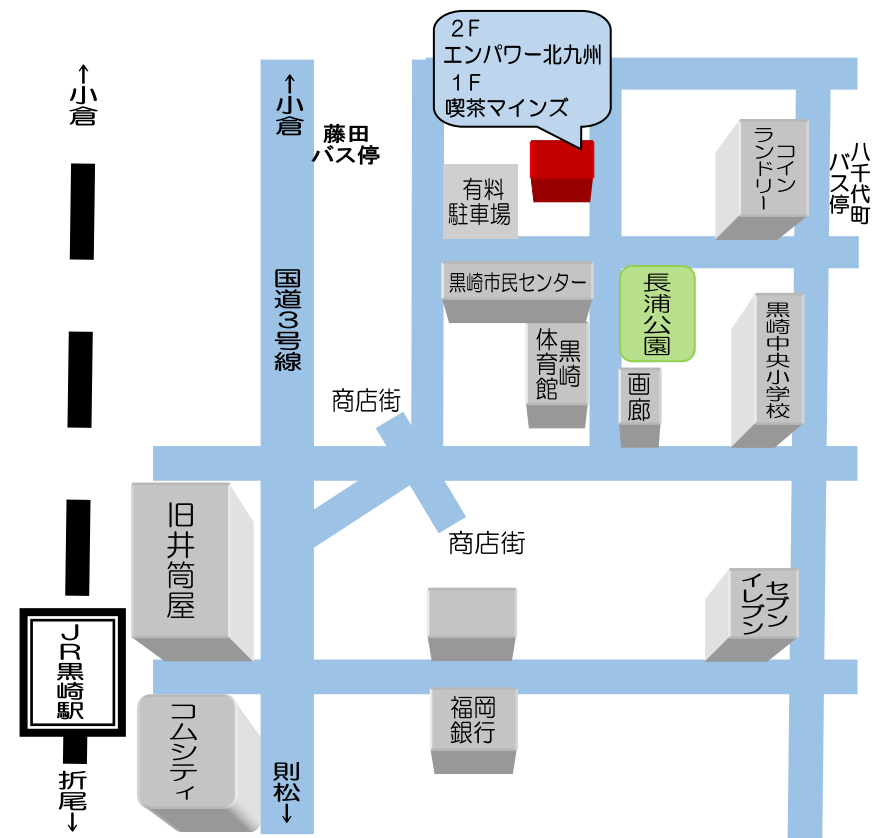

喫茶マインズ

開所日時 月曜日～土曜日 (日曜、祭日休み)

AM9:00～PM3:30

住所 北九州市八幡西区八千代町4-13

電話 093-642-5977

1. 黒崎駅下車 徒歩10分

2. 藤田、八千代町バス停 徒歩3分